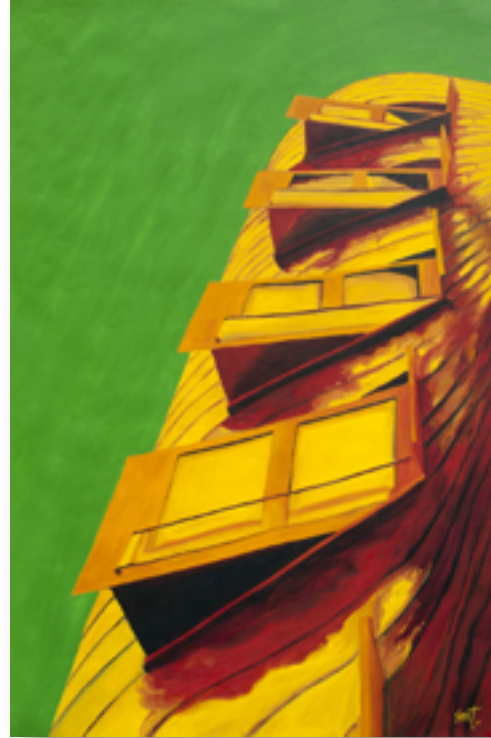

Gehry'Dusseldorf N. 05, 2011
Óleo sobre lienzo, 65 x 90 cm

200 €