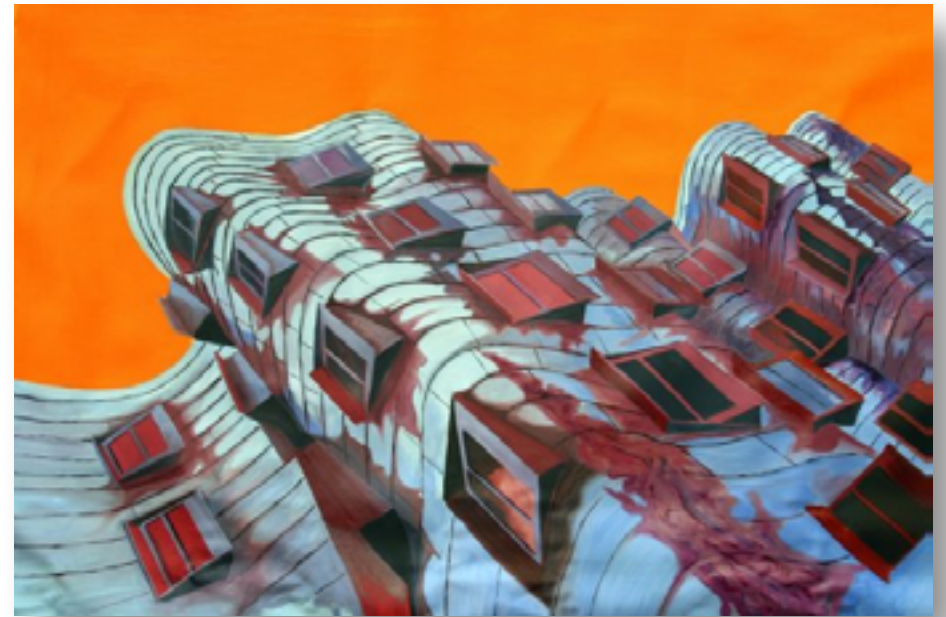

Gehry'Dusseldorf N. 04, 2008
Óleo sobre lienzo, 81 x 54 cm

250 €