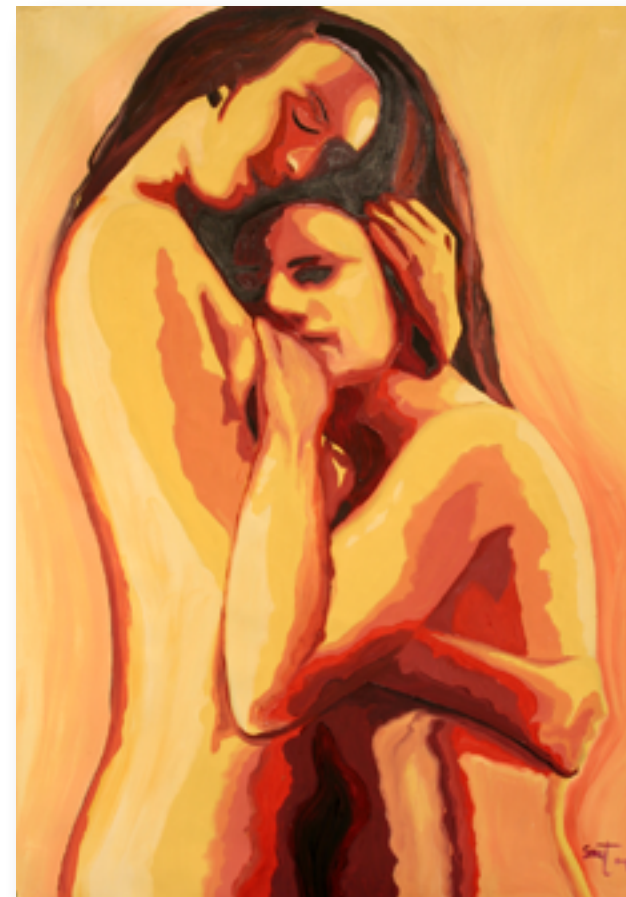

Mujeres N. 04, 2009
Óleo sobre lienzo, 60 x 85 cm

350 €