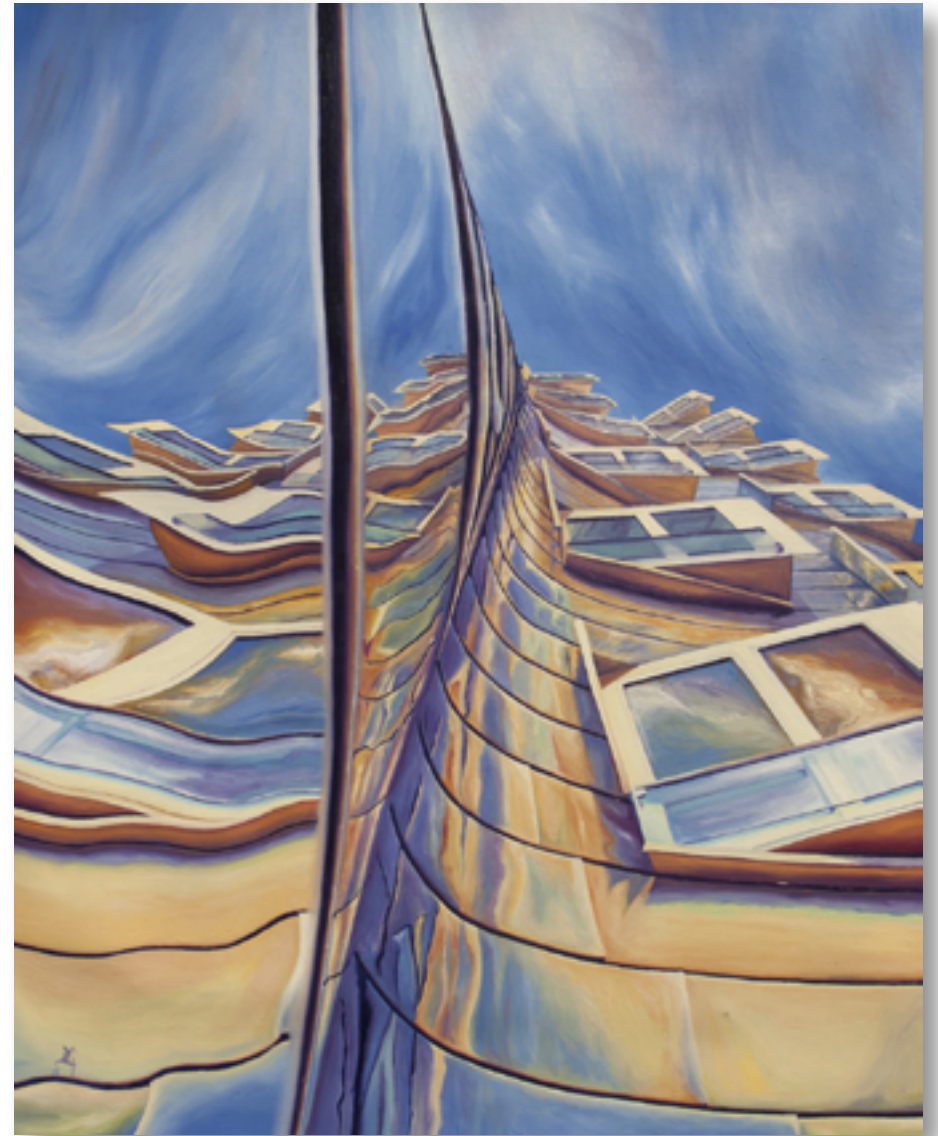

El entorno entra en la arquitectura, se distorsiona la realidad, se mimetiza...

Gehry'Dusseldorf N. 17, 2012

Óleo sobre lienzo, 75 x 92 cm

750 €