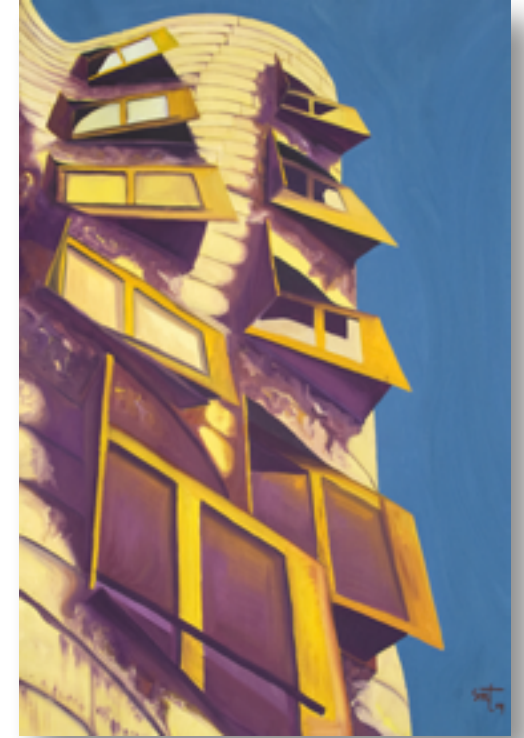

Actualmente, estoy centrada en plasmar todo el sentimiento, fuerza y belleza que me transmite la arquitectura de Frank Gehry y los coches antiguos.

Mi pintura siempre intenta plasmar el detalle de la belleza, congelando instantes de movimiento, ó hacer visibles todos esos colores y formas que sólo las vemos en conjunto, y casi son inapreciables a simple vista. Es una especie de hacer una "macro-pintura", analizando el detalle de las formas y colores.

HOMENAJE A FRANK GEHRY

Gehry'Dusseldorf N. 07, 2010
Óleo sobre lienzo, 65 x 85 cm

400 €

Gehry'Dusseldorf N. 04, 2008
Óleo sobre lienzo, 81 x 54 cm

250 €

HOMENAJE A FRANK GEHRY

Gehry'Dusseldorf N. 06, 2010
Óleo sobre lienzo, 65 x 90 cm

200 €

Gehry'Dusseldorf N. 05, 2011
Óleo sobre lienzo, 65 x 90 cm

200 €

Gehry'Dusseldorf N. 03, 2009
Óleo sobre lienzo, 55 x 81 cm

250 €

HOMENAJE A FRANK GEHRY

Gehry'Dusseldorf N. 02, 2010

Óleo sobre lienzo, 91 x 63 cm