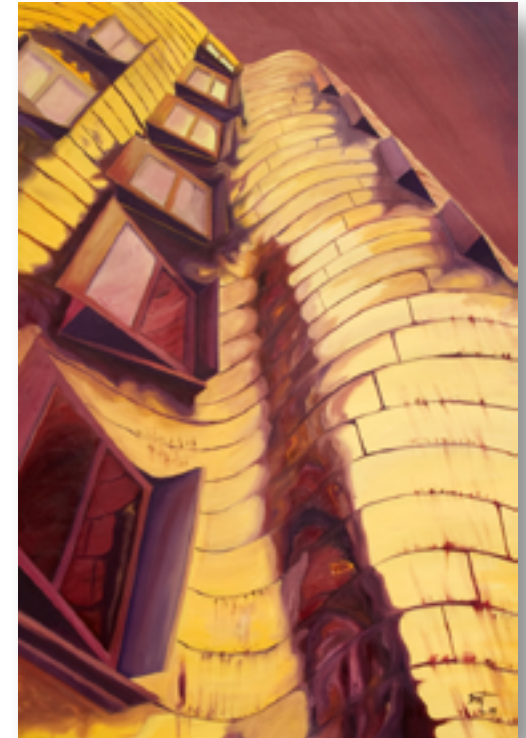

Actualmente, estoy centrada en plasmar todo el sentimiento, fuerza y belleza que me transmite la arquitectura de Frank Gehry y los coches antiguos.

Mi pintura siempre intenta plasmar el detalle de la belleza, congelando instantes de movimiento, ó hacer visibles todos esos colores y formas que sólo las vemos en conjunto, y casi son inapreciables a simple vista. Es una especie de hacer una "macro-pintura", analizando el detalle de las formas y colores.

VENDIDO

650 €

Gehry'Dusseldorf N. 10, 2008
Óleo sobre lienzo, 54 x 81 cm

300 €

Gehry'Dusseldorf N. 09, 2009
Óleo sobre lienzo, 54 x 81 cm

300 €

Gehry'Dusseldorf N. 08, 2009
Óleo sobre lienzo, 53 x 80 cm

300 €